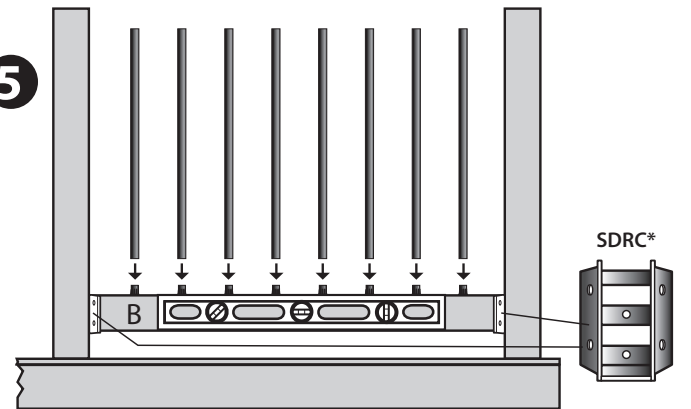

IMPORTANT: Prior to construction, check with your local or regional municipalities for building code requirements in your area.
IMPORTANT : Avant la construction, consultez votre municipalité locale ou régionale pour connaître les exigences du code du bâtiment dans votre région.
IMPORTANTE: Antes de la construcción, consulte con su municipalidad local o regional para informarse sobre los requisitos de los código de construcción en su área.

RDPS32 Round Baluster DECK RAIL Installation Instructions OPTION #2

Note: Contents of this package will cover an average of 4 linear feet (122 cm)

Instructions d'installation de la BALUSTRADE DE TERRASSE avec balustres ronds RDPS32 - OPTION N° 2

Remarque : Le contenu de cet emballage couvrira en moyenne 4 pieds linéaires (122 cm)

Instrucciones de instalación del PASAMANOS DE TERRAZA con balaustres redondos RDPS32 - OPCIÓN #2

Nota: El contenido de este paquete cubrirá un promedio de 4 pies lineales (122 cm)

1

2

3

4

5

6

7

NOTE: * sold separately REMARQUE : * vendu séparément NOTA: * se vende por separado

NUVO IRON^{MC} 1-866-955-0355
www.nuvoiron.com