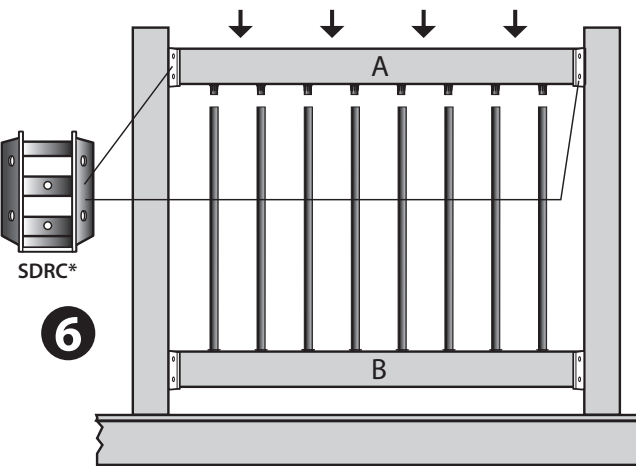

IMPORTANT: Prior to construction, check with your local or regional municipalities for building code requirements in your area.
IMPORTANT : Avant la construction, consultez votre municipalité locale ou régionale pour connaître les exigences du code du bâtiment dans votre région.
IMPORTANTE: Antes de la construcción, consulte con su municipalidad local o regional para informarse sobre los requisitos de los código de construcción en su área.

RDPS32 Round Baluster DECK RAIL Installation Instructions OPTION #2

Note: Contents of this package will cover an average of 4 linear feet (122 cm)

Instructions d'installation de la BALUSTRADE DE TERRASSE avec balustres ronds RDPS32 - OPTION N° 2

Remarque : Le contenu de cet emballage couvrira en moyenne 4 pieds linéaires (122 cm)

Instrucciones de instalación del PASAMANOS DE TERRAZA con balaustres redondos RDPS32 - OPCIÓN #2

Nota: El contenido de este paquete cubrirá un promedio de 4 pies lineales (122 cm)

1

2

3

4

5

6

7

NOTE: * sold separately REMARQUE : * vendu séparément NOTA: * se vende por separado

NUVO IRON^{MC} 1-866-955-0355
www.nuvoiron.com