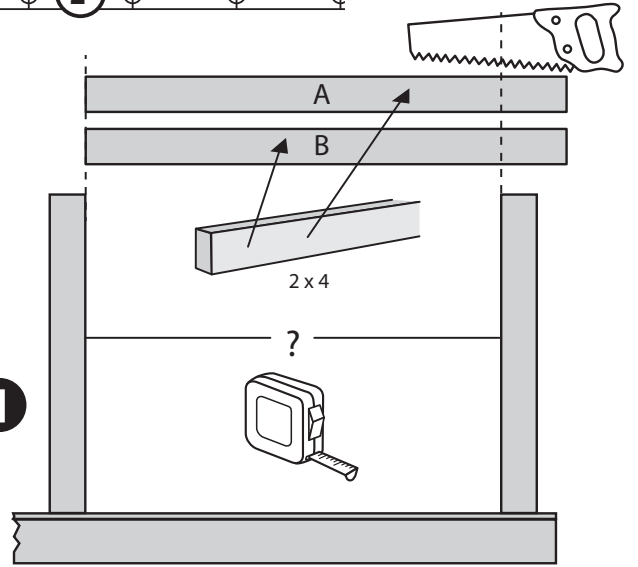

IMPORTANT: Prior to construction, check with your local or regional municipalities for building code requirements in your area.
IMPORTANT : Avant la construction, consultez votre municipalité locale ou régionale pour connaître les exigences du code du bâtiment dans votre région.
IMPORTANTE: Antes de la construcción, consulte con su municipalidad local o regional para informarse sobre los requisitos de los código de construcción en su área.

RDPS32 Round Baluster DECK RAIL Installation Instructions OPTION #2

Note: Contents of this package will cover an average of 4 linear feet (122 cm)

Instructions d'installation de la BALUSTRADE DE TERRASSE avec balustres ronds RDPS32 - OPTION N° 2

Remarque : Le contenu de cet emballage couvrira en moyenne 4 pieds linéaires (122 cm)

Instrucciones de instalación del PASAMANOS DE TERRAZA con balaustres redondos RDPS32 - OPCIÓN #2

Nota: El contenido de este paquete cubrirá un promedio de 4 pies lineales (122 cm)

1

2

3

4

5

6

7

NOTE: * sold separately REMARQUE : * vendu séparément NOTA: * se vende por separado

NUVO IRON^{MC} 1-866-955-0355
www.nuvoiron.com