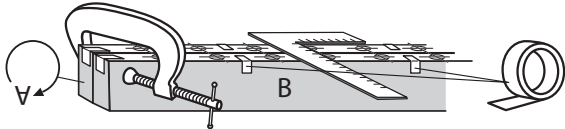

Remarque : Le contenu de cet emballage couvrira en moyenne 4 pieds linéaires (122 cm)

Instrucciones de instalación del PASAMANOS DE TERRAZA con balaustres redondos RDPS32 - OPCIÓN #2

Nota: El contenido de este paquete cubrirá un promedio de 4 pies lineales (122 cm)

1

2

3

4

5

6

7

NOTE: * sold separately REMARQUE : * vendu séparément NOTA: * se vende por separado