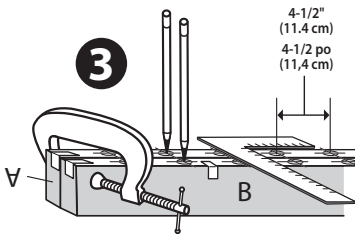

IMPORTANT: Prior to construction, check with your local or regional municipalities for building code requirements in your area.
IMPORTANT : Avant la construction, consultez votre municipalité locale ou régionale pour connaître les exigences du code du bâtiment dans votre région.
IMPORTANTE: Antes de la construcción, consulte con su municipalidad local o regional para informarse sobre los requisitos de los código de construcción en su área.

RDPS32 Round Baluster DECK RAIL Installation Instructions OPTION #2

Note: Contents of this package will cover an average of 4 linear feet (122 cm)

Instructions d'installation de la BALUSTRADE DE TERRASSE avec balustres ronds RDPS32 - OPTION N° 2

Remarque : Le contenu de cet emballage couvrira en moyenne 4 pieds linéaires (122 cm)

Instrucciones de instalación del PASAMANOS DE TERRAZA con balaustres redondos RDPS32 - OPCIÓN #2

Nota: El contenido de este paquete cubrirá un promedio de 4 pies lineales (122 cm)

1

2

3

4

5

6

7

NOTE: * sold separately REMARQUE : * vendu séparément NOTA: * se vende por separado

NUVO IRON^{MC} 1-866-955-0355
www.nuvoiron.com